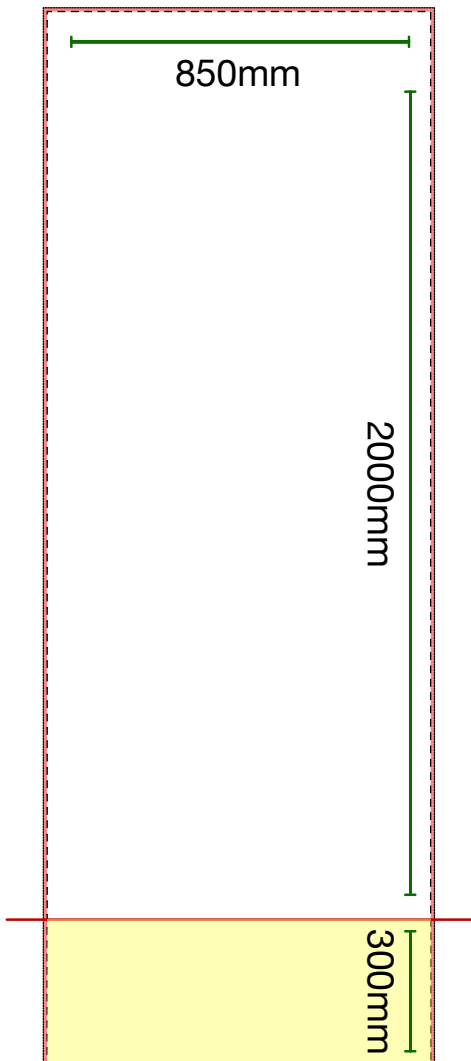

MOBILE MESSESYSTEME
GROSSFORMATDRUCK

Druckdatenvorgabe für RollUp-Grafik

Dateigröße: 850mm x 2300mm + 5mm

Beschnittzugabe rundum

Sichtfläche: 850mm x 2000mm

Auflösung: 150dpi

Farbmodus: CMYK (ISO coated v2)

PDF x4/2008

Überdrucken: aus

Schriften: in Pfade gewandelt

Tipp: Um Blitzer zu vermeiden lassen Sie vollflächige farbige Hintergründe oder Hintergrundbilder mit in den nicht sichtbaren Bereich laufen.

-  Sichtfläche
-  nicht sichtbarer Bereich
-  Beschnittzugabe 5mm

Bei Unklarheiten rufen Sie uns bitte an, gerne beantworten wir Ihre Fragen.

Telefon 0212-314060 oder Mobil 0171-8322527

MOBILE MESSESYSTEME
GROSSFORMATDRUCK

Druckdatenvorgabe für RollUp-Grafik

Dateigröße: 1000mm x 2300mm + 5mm

Beschnittzugabe rundum

Sichtfläche: 1000mm x 2000mm

Auflösung: 150dpi

Farbmodus: CMYK (ISO coated v2)

PDF x4/2008

Überdrucken: aus

Schriften: in Pfade gewandelt

Tipp: Um Blitzer zu vermeiden lassen Sie vollflächige farbige Hintergründe oder Hintergrundbilder mit in den nicht sichtbaren Bereich laufen.