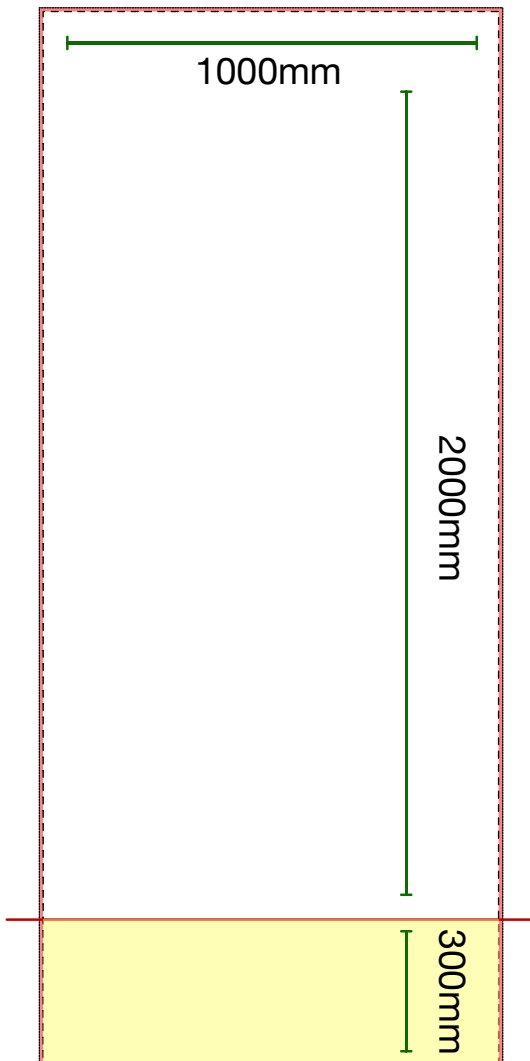

MOBILE MESSESYSTEME
GROSSFORMATDRUCK

Druckdatenvorgabe für RollUp-Grafik

Dateigröße: 850mm x 2300mm + 5mm

Beschnittzugabe rundum

Sichtfläche: 850mm x 2000mm

Auflösung: 150dpi

Farbmodus: CMYK (ISO coated v2)

PDF x4/2008

Überdrucken: aus

Schriften: in Pfade gewandelt

Tipp: Um Blitzer zu vermeiden lassen Sie vollflächige farbige Hintergründe oder Hintergrundbilder mit in den nicht sichtbaren Bereich laufen.

-  Sichtfläche
-  nicht sichtbarer Bereich
-  Beschnittzugabe 5mm

Bei Unklarheiten rufen Sie uns bitte an, gerne beantworten wir Ihre Fragen.

Telefon 0212-314060 oder Mobil 0171-8322527

MOBILE MESSESYSTEME
GROSSFORMATDRUCK

Druckdatenvorgabe für RollUp-Grafik

Dateigröße: 1000mm x 2300mm + 5mm

Beschnittzugabe rundum

Sichtfläche: 1000mm x 2000mm

Auflösung: 150dpi

Farbmodus: CMYK (ISO coated v2)

PDF x4/2008

Überdrucken: aus

Schriften: in Pfade gewandelt

Tipp: Um Blitzer zu vermeiden lassen Sie vollflächige farbige Hintergründe oder Hintergrundbilder mit in den nicht sichtbaren Bereich laufen.